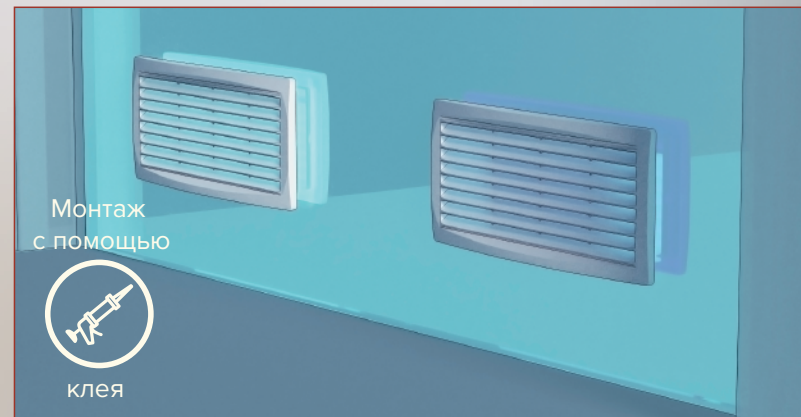

## Решётки вентиляционные переточные

Для монтажа в дверное полотно ванн, туалетов, кухонь и т. д. Также могут устанавливаться в мебель для правильного воздухообмена и циркуляции воздуха.

Изготавливаются из высококачественного пластика

### Цветовые исполнения:

3013,5ДП Бежевый

3013,5ДП

3013,5ДП Коричневый

### Примеры монтажа:

Способствуют правильной циркуляции воздуха внутри и между помещениями.