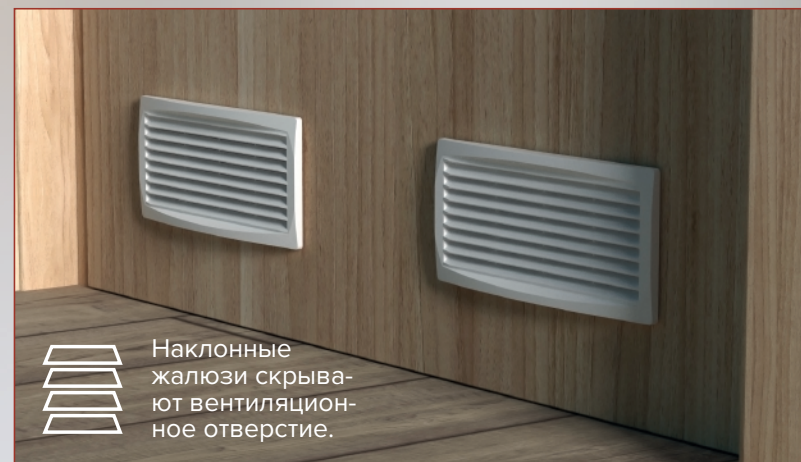

## Решётки вентиляционные переточные

Для монтажа в дверное полотно ванн, туалетов, кухонь и т. д. Также могут устанавливаться в мебель для правильного воздухообмена и циркуляции воздуха.

Изготавливаются из высококачественного пластика

### Примеры монтажа:

Способствуют правильной циркуляции воздуха внутри и между помещениями.