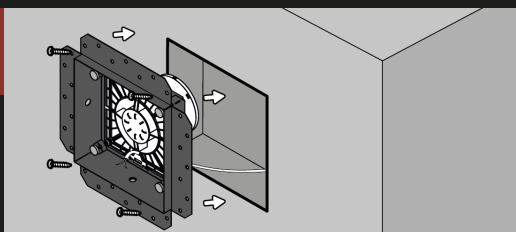

МОНТАЖ ЗА 8 ШАГОВ

1

Закрепите рамку с корпусом в стене.

2