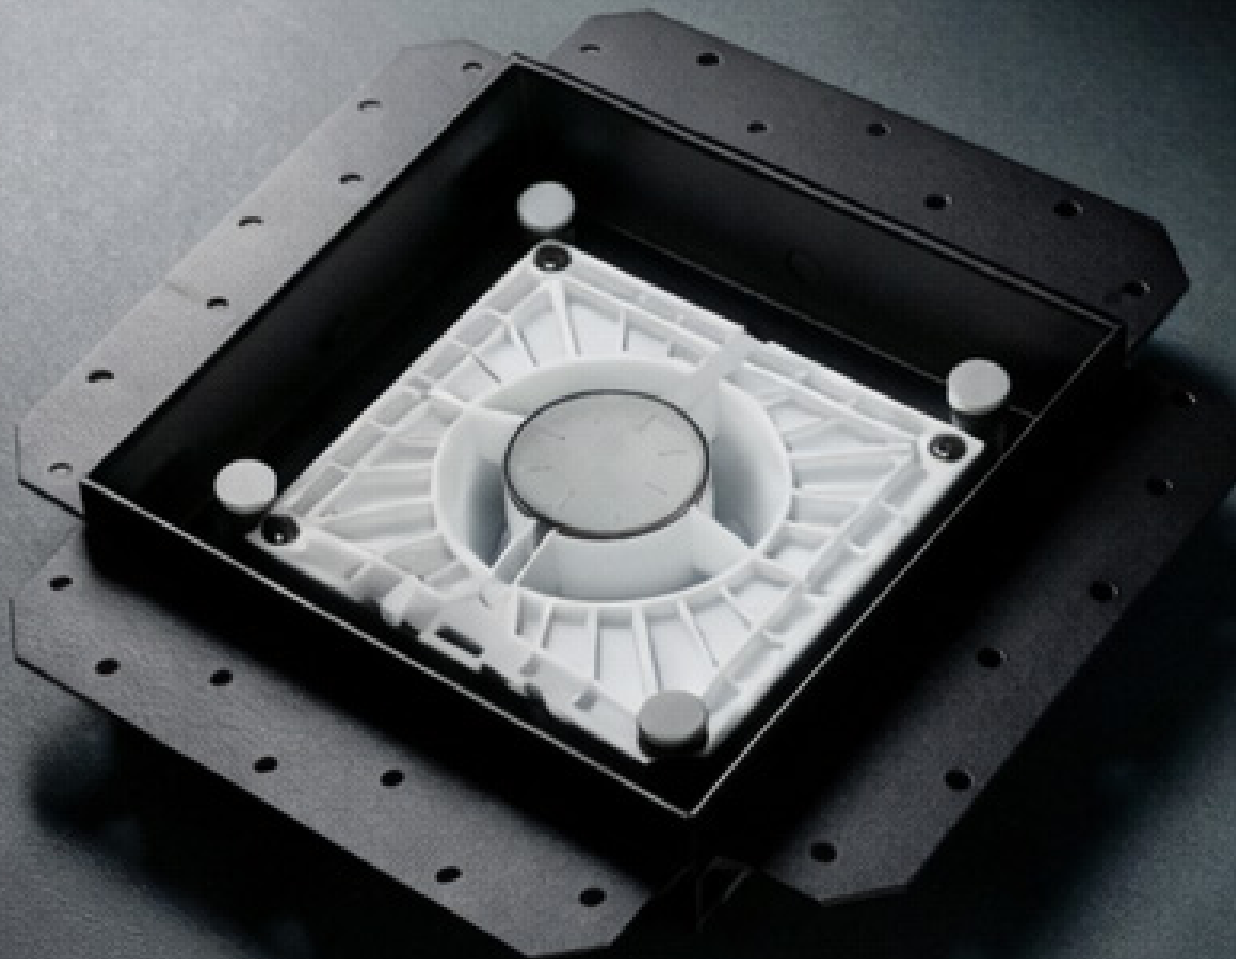

ТЕХНИЧЕСКИЕ ХАРАКТЕРИСТИКИ

характеристики

EXCELLENT Ceramo 4

EXCELLENT Ceramo 5

Диаметр, mm

100

125

Производительность m³/h

95

185

Потребляемая мощность, W

8

14

Давление, Pa

30

35

Уровень шума, dB(A)

28

30

Потребляемый ток, A

0,04

0,06