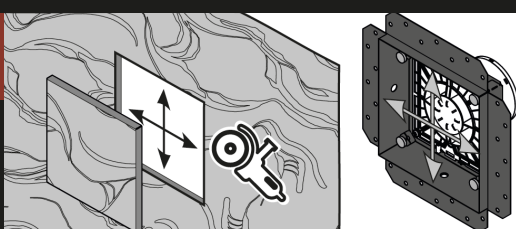

МОНТАЖ ЗА 8 ШАГОВ

1

Закрепите рамку с корпусом в стене.

2

Подключите провод к клеммнику.

3

Вырежьте отверстие в финишном покрытии (сохраните фрагмент!).

4

Выполните монтаж финишного покрытия с плотным прилеганием к рамке вентилятора.

5

Обрежьте фрагмент под размер лотка.

6

Приклейте фрагмент в лоток.

7

Отрегулируйте магниты и установите лоток в решетку.

8