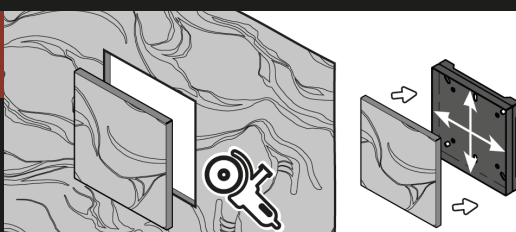

Обрежьте фрагмент под размер лотка.

6