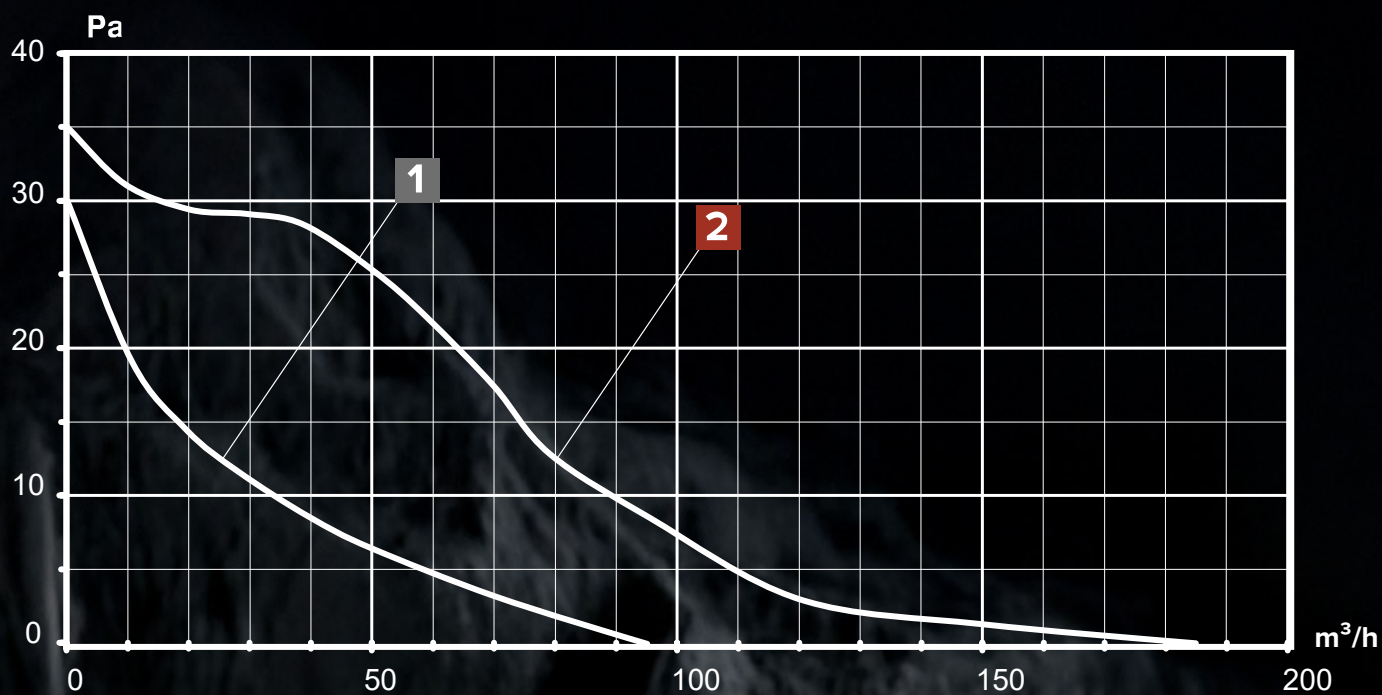

Габаритные размеры:

Артикул	d	A	B	X	Y	P	S	C	E	F*
EXCELLENT Ceramo 4	100	289	289	200	200	167	167	30	74	6
EXCELLENT Ceramo 5	125	389	289	300	200	267	167	30	81	6

ГРАФИК ПРОИЗВОДИТЕЛЬНОСТИ

1 EXCELLENT Ceramo 4