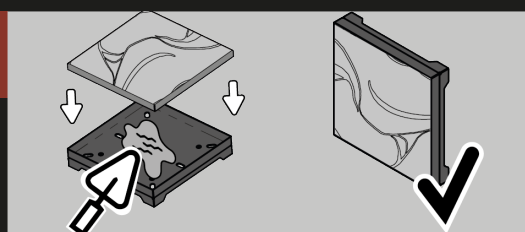

МОНТАЖ ЗА 8 ШАГОВ

1

Закрепите рамку с корпусом в стене.

2

Подключите провод к клеммнику.

3

Вырежьте отверстие в финишном покрытии (сохраните фрагмент!).

4

Выполните монтаж финишного покрытия с плотным прилеганием к рамке вентилятора.

5

Обрежьте фрагмент под размер лотка.

6

Приклейте фрагмент в лоток.

7

Отрегулируйте магниты и установите лоток в решетку.

8