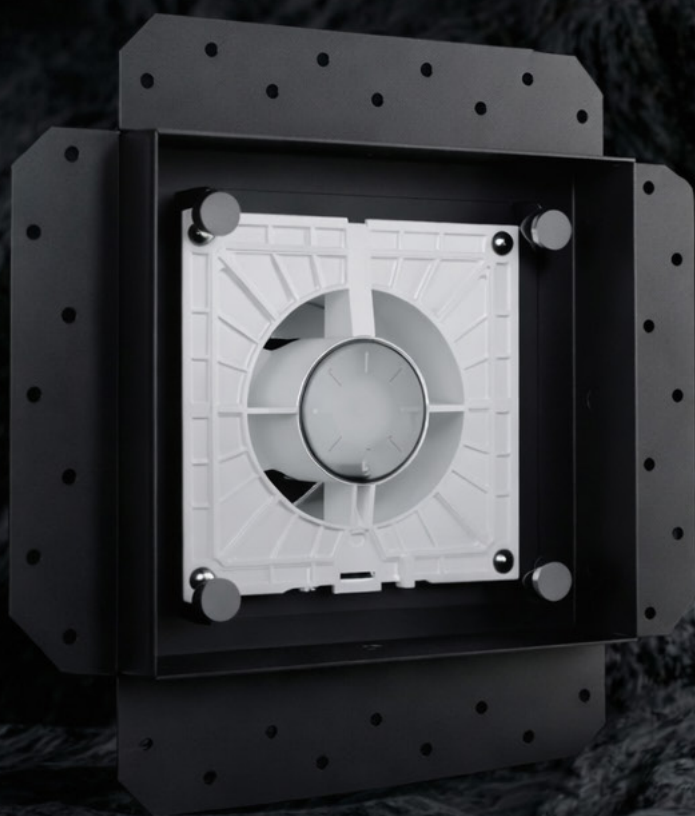

1 EXCELLENT Ceramo 4

2 EXCELLENT Ceramo 5