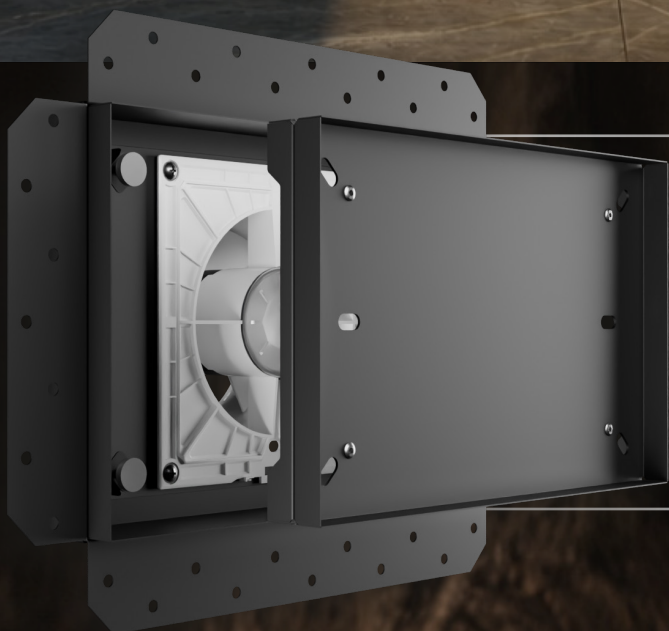

EXCELLENT Ceramo

Вытяжной вентилятор скрытого монтажа

EXCELLENT Ceramo — это революция в сегменте вытяжной вентиляции. Мы объединили высокую производительность и эстетику архитектурного минимализма.

Вентилятор монтируется скрыто, а его лицевая панель декорируется вашим финишным материалом (плитка, камень), становясь неотъемлемой частью стены.

Ключевая особенность: точная регулировка магнитов позволяет идеально подогнать положение панели под толщину отделки.

5 ПРИЧИН ВЫБРАТЬ CERAMO

- Полная маскировка: лицевая панель декорируется плиткой или другим материалом. Вентилятор не виден.
- **Магнитная регулировка: точная настройка положения под любой материал (от 0 до 6 мм).**
- Защита IP45: не боится влаги, пара и брызг — идеален для ванн и душевых.
- Легкое обслуживание: конструкция легко разбирается для доступа к вентилятору.
- Низкий уровень шума: всего от 28 дБ(А) — работает тише шепота.

Сталь

ABS-пластик

Скрытый монтаж

Обратный клапан

Лицевая панель на магните

Защита от перегрева

Двигатель на шарикоподшипниках

Защита от мелких частиц и струй воды