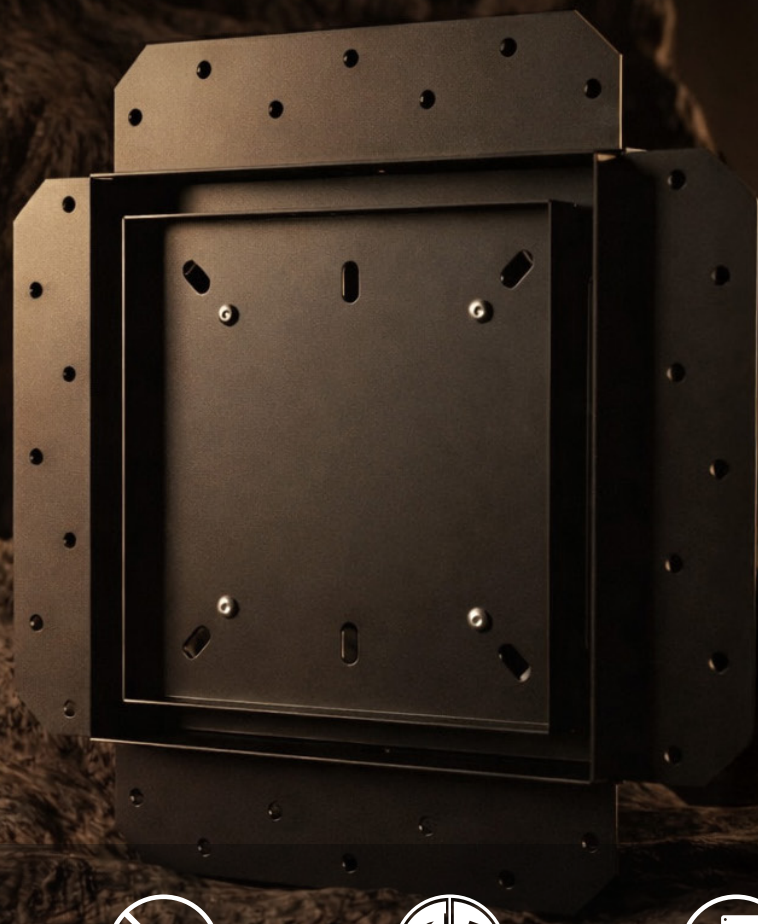

EXCELLENT Ceramo

Вытяжной вентилятор скрытого монтажа

EXCELLENT Ceramo — это революция в сегменте вытяжной вентиляции. Мы объединили высокую производительность и эстетику архитектурного минимализма.

Вентилятор монтируется скрыто, а его лицевая панель декорируется вашим финишным материалом (плитка, камень), становясь неотъемлемой частью стены.

Ключевая особенность: точная регулировка магнитов позволяет идеально подогнать положение панели под толщину отделки.

5 ПРИЧИН ВЫБРАТЬ CERAMO

- Полная маскировка: лицевая панель декорируется плиткой или другим материалом. Вентилятор не виден.
- **Магнитная регулировка: точная настройка положения под любой материал (от 0 до 6 мм).**
- Защита IP45: не боится влаги, пара и брызг — идеален для ванн и душевых.
- Легкое обслуживание: конструкция легко разбирается для доступа к вентилятору.
- Низкий уровень шума: всего от 28 дБ(А) — работает тише шепота.

Сталь

ABS-пластик

Скрытый монтаж

Обратный клапан

Лицевая панель на магните

Защита от перегрева

Двигатель на шарикоподшипниках

Защита от мелких частиц и струй воды