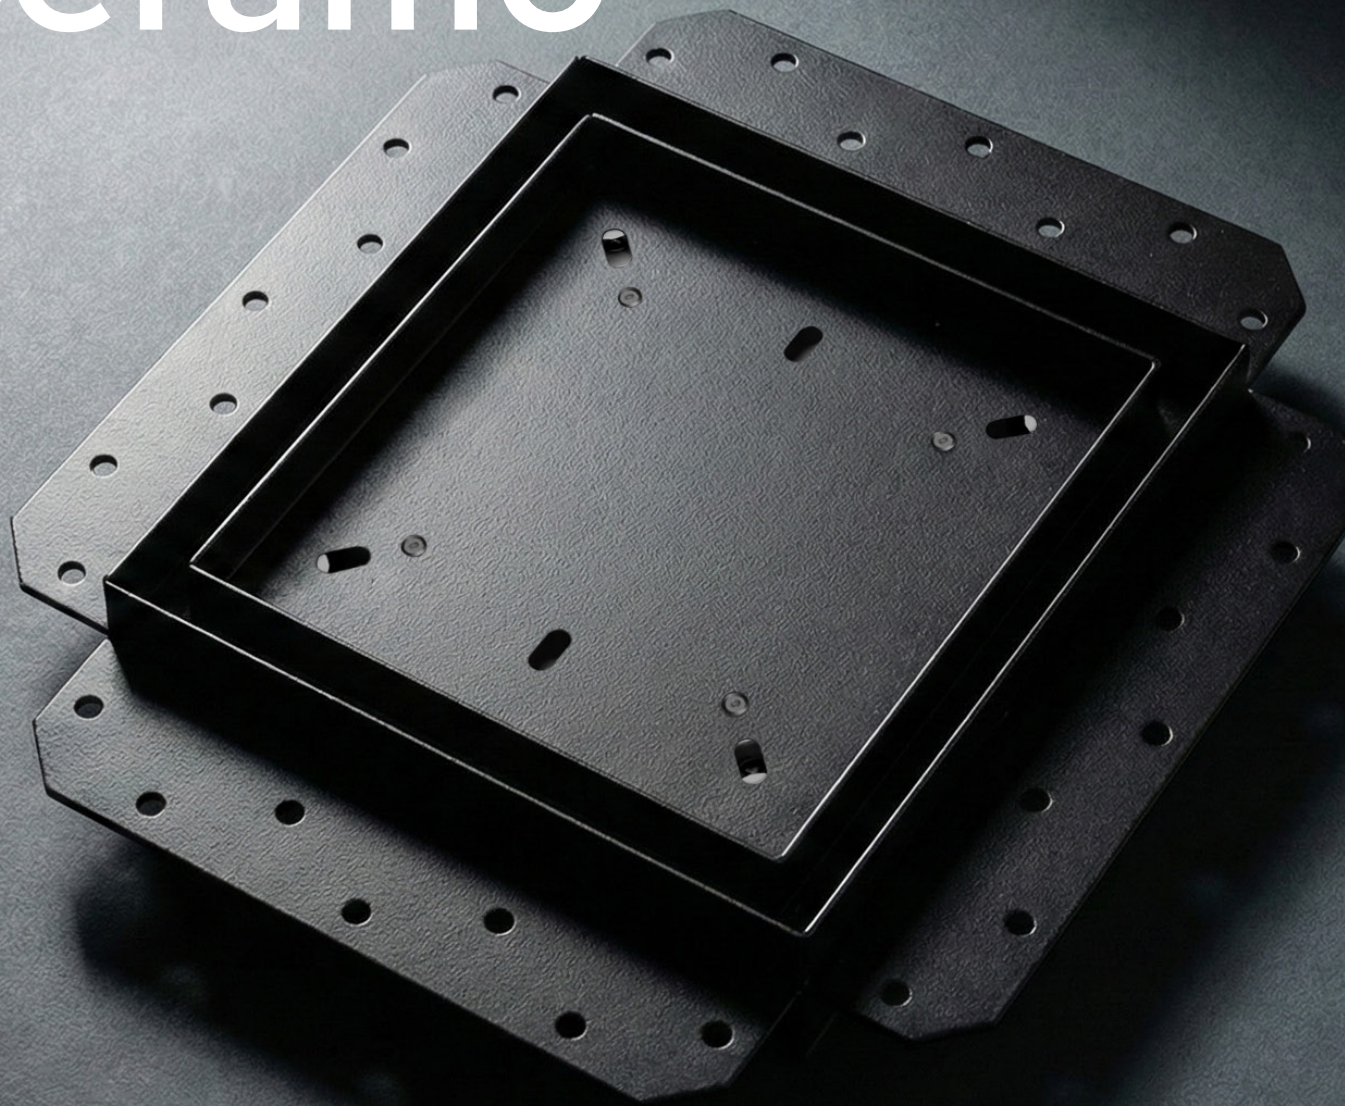

EXCELLENT Ceramo

www.era.trade

8 (800) 500-11-23

sale@era.trade

390047, Россия, г. Рязань, ул. Новоселковская, д. 17