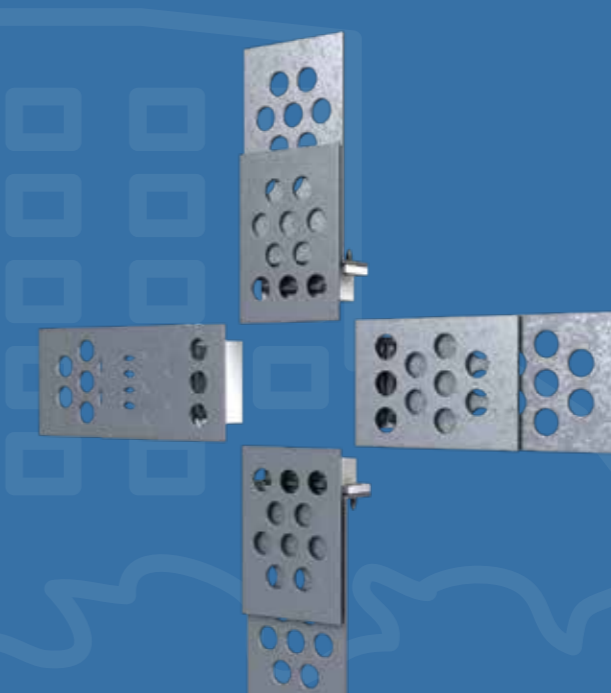

D FLOOR LIFT AL

Мин. размер 600x600
Макс. размер 1100x1100

Универсальный люк под плитку