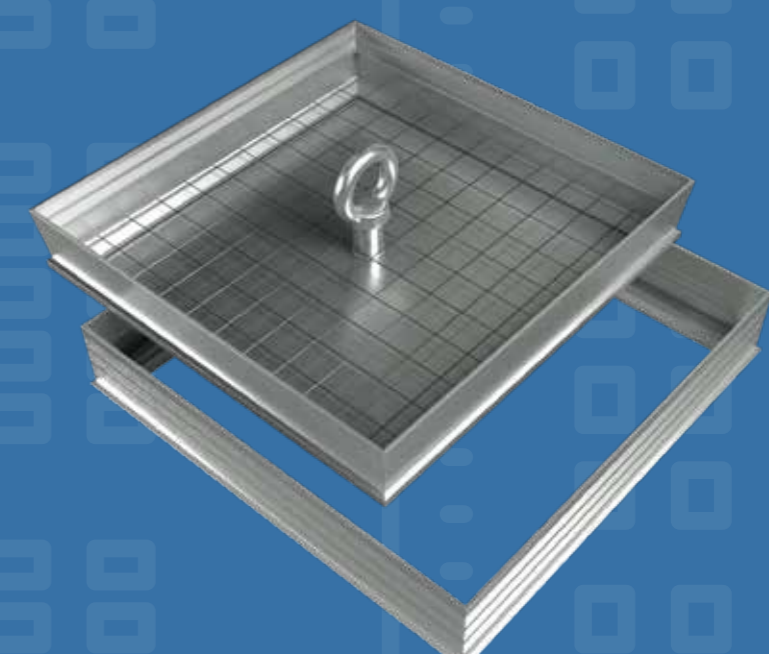

Мин. размер 150x150
Макс. размер 600x1200

Люки скрытого монтажа

Люк ревизионный под плитку, съемный, с ограничителем открывания

D CERAMO

Мин. размер 200x200
Макс. размер 600x600

Нажимной люк под плитку на износостойчивой петле

D CERAMO COMFORT

Мин. размер 200x300
Макс. размер 600x1200

Напольный люк для ревизии, заполняемый, с резиновым уплотнителем

D FLOOR

Мин. размер 200x200
Макс. размер 800x800

Люк под плитку на петле

D CERAMO STEEL