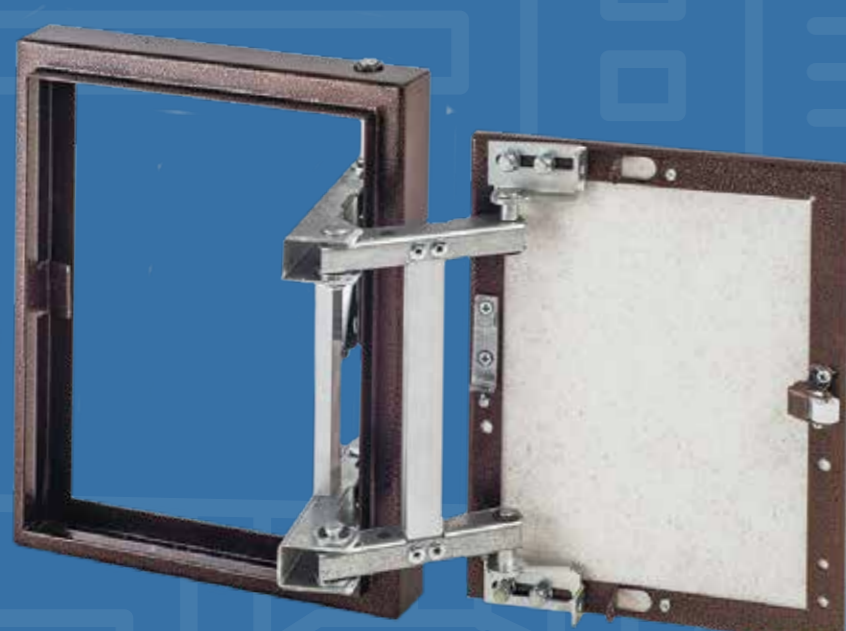

D CERAMO COMFORT

Мин. размер 200x300
Макс. размер 600x1200

Напольный люк для ревизии, заполняемый, с резиновым уплотнителем

D FLOOR

Мин. размер 200x200
Макс. размер 800x800

Люк под плитку на петле

D CERAMO STEEL