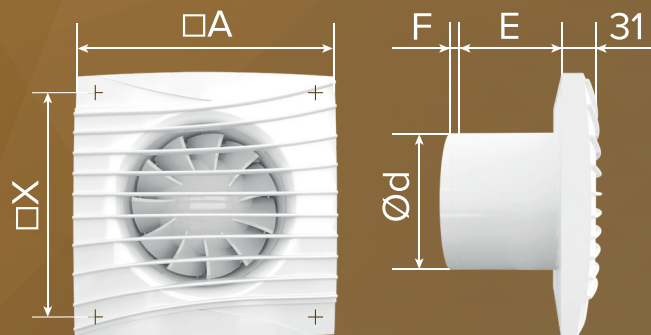

Характеристики и модельный ряд серии **SILENT**

Габаритные размеры:

Модель	A	X	E	Ød	F
SILENT 4	155	135	70	100	7
SILENT 5	175	155	78	125	8,5

Технические характеристики:

Характеристика	SILENT 4	SILENT 5
Диаметр, мм	100	125
Потребляемая мощность, W	8,4	10
Производительность, м³/ч	90	180
Давление, Pa	48	58
Уровень шума, dB(A)	25	30
Потребляемый ток, A	0,04	0,05

Серия SILENT с опцией TURBO
— это самые мощные вентиляторы в своем классе.

Двигатели повышенной мощности
производительнее на

25%

по сравнению с обычными устройствами.

Диаметр	SILENT	SILENT TURBO
Ø100	90 м³/ч	120 М³/ч
Ø125	180 м³/ч	225 М³/ч