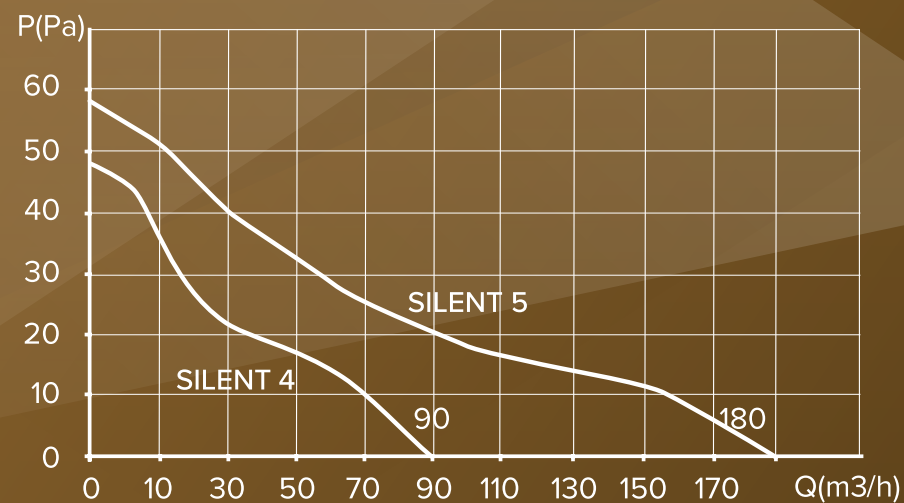

График производительности: