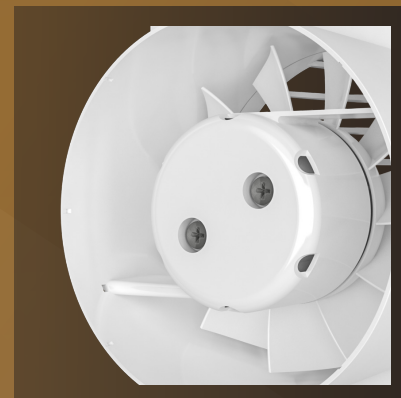

Низкое потребление
электроэнергии

Двигатель на
шарикоподшипниках

Особая система шумоизоляции
обеспечивает тихую работу

Степень защиты IP25

Световая индикация работы

Обратный клапан

5 лет гарантии

Лаконичный, но
эффектный дизайн
вдохновлен порывом ветра

Серия SILENT с опцией TURBO
— это самые мощные вентиляторы в своем классе.

Двигатели повышенной мощности
производительнее на

25%

по сравнению с обычными устройствами.

Диаметр	SILENT	SILENT TURBO
Ø100	90 м³/ч	120 М³/ч
Ø125	180 м³/ч	225 М³/ч

Мы повторили вид этого необычного материала и создали новое цветовое исполнение для вентиляторов SILENT.

Такое дизайнерское решение придало лицевой панели эксклюзивный вид. SILENT Obsidian — настоящая находка для тех, кто ищет стильный черный вентилятор.

Obsidian

Обновление корпуса вентиляторов **AURA** и **SILENT**

Диаметр фланца уменьшен, благодаря чему вентилятор стал свободнее монтироваться в канал.

Чтобы крыльчатка свободно вращалась и ничего не препятствовало воздушному потоку, короб для проводов перенесен с внутренней части корпуса на внешнюю.