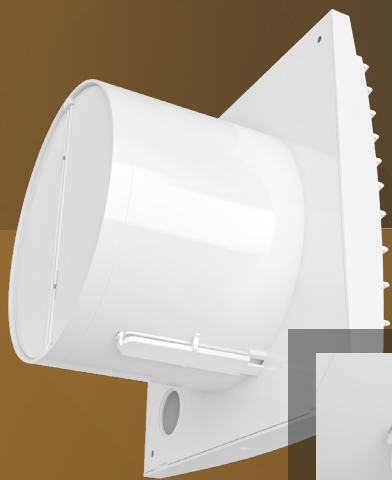

Мы повторили вид этого необычного материала и создали новое цветовое исполнение для вентиляторов SILENT.

Такое дизайнерское решение придало лицевой панели эксклюзивный вид. SILENT Obsidian — настоящая находка для тех, кто ищет стильный черный вентилятор.

Obsidian

Обновление корпуса вентиляторов **AURA** и **SILENT**

Диаметр фланца уменьшен, благодаря чему вентилятор стал свободнее монтироваться в канал.

Чтобы крыльчатка свободно вращалась и ничего не препятствовало воздушному потоку, короб для проводов перенесен с внутренней части корпуса на внешнюю.