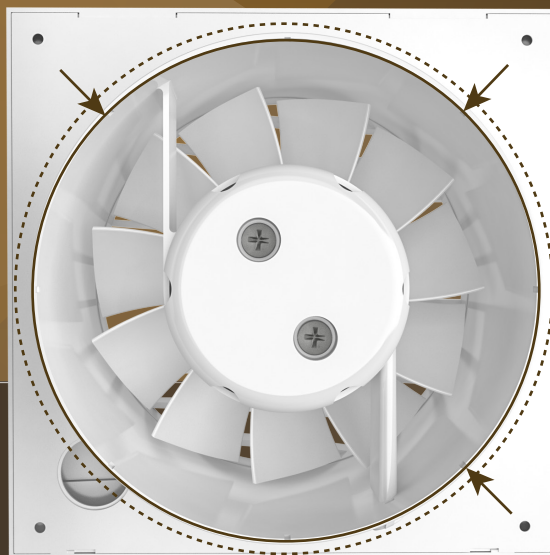

Серия SILENT с опцией TURBO
— это самые мощные вентиляторы в своем классе.

Двигатели повышенной мощности
производительнее на

25%

по сравнению с обычными устройствами.

Диаметр	SILENT	SILENT TURBO
Ø100	90 м³/ч	120 М³/ч
Ø125	180 м³/ч	225 М³/ч

Мы повторили вид этого необычного материала и создали новое цветовое исполнение для вентиляторов SILENT.

Такое дизайнерское решение придало лицевой панели эксклюзивный вид. SILENT Obsidian — настоящая находка для тех, кто ищет стильный черный вентилятор.

Obsidian

Обновление корпуса вентиляторов **AURA** и **SILENT**

Диаметр фланца уменьшен, благодаря чему вентилятор стал свободнее монтироваться в канал.

Чтобы крыльчатка свободно вращалась и ничего не препятствовало воздушному потоку, короб для проводов перенесен с внутренней части корпуса на внешнюю.